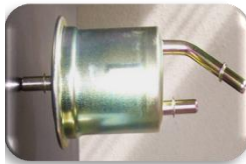

AUTOX	OK30A-13-480	TUBOS	KIA RIO Y SEPHIA
FRAM		IN 5/16 5/16	2004-2006
LUBER		RETORNO 5/16	
PUROLATOR	33618		
			O.E.M OK32A-20-490